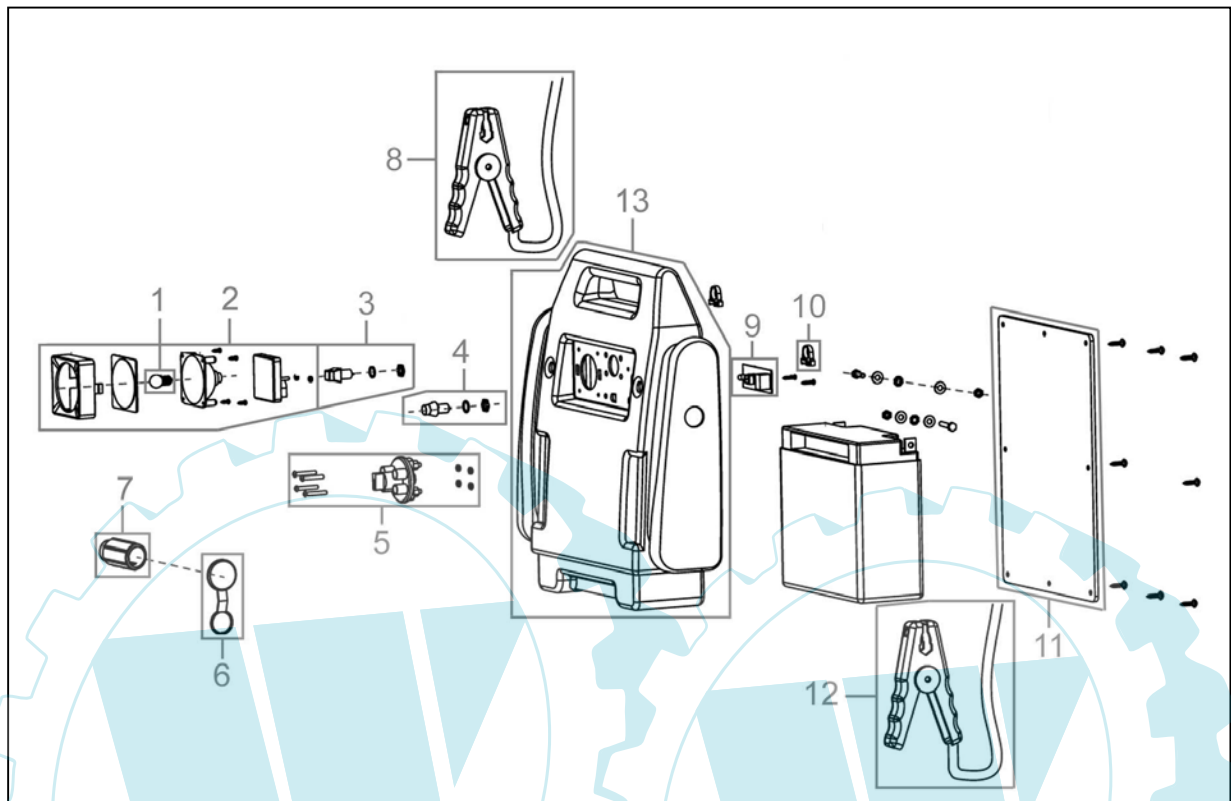

85061

85061

Pos.-Nr.	Ersatzteil-Nr.	Bezeichnung	Pos.-Nr.	Ersatzteil-Nr.	Bezeichnung
001	85061-01001	Ersatzbirne	008	85061-01008	Klemme rot
002	85061-01002	Leuchte kpl.	009	85061-01009	Platine
003	85061-01003	Schalter Leuchte	010	85061-01010	Klemme Batterie
004	85061-01004	Schalter Test	011	85061-01011	Gehäuseplatte hinten
005	85061-01005	Ein/Aus-Schalter	012	85061-01012	Klemme schwarz
006	85061-01006	Gummistopfen	013	85061-01013	Grundgehäuse
007	85061-01007	Fassung	o.Abb.	85061-01014	Voltmeter